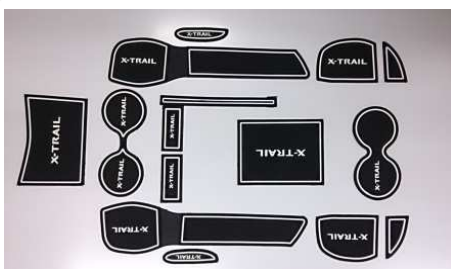

**ALPHARD**

セット内容：24枚

注)実際の商品は白色になります

NO.	商品型式	VT-TESQ	
113			4 580453 662173

NO.	商品型式	VT-TALP20	
114			4 580453 662186

**NISSAN** 【ロゴ入り・夜光(蓄光) タイプ】

**エクストレイル**  
 型式： T32  
 年式： H25/12~

**X-TRAIL**