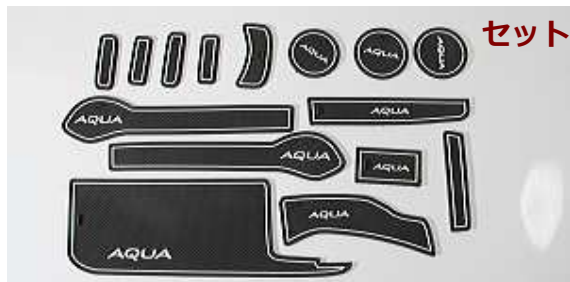

アクア

型式：NHP10
年式：H23/12~

AQUA

セット内容：15枚