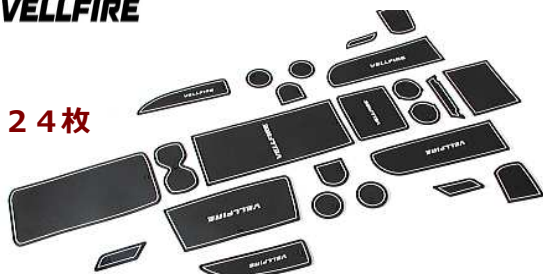

**NOAH**

セット内容：17枚

NO.	商品型式	VT-THIA	
109			4 580453 662131

NO.	商品型式	VT-TNOA	
110			4 580453 662148

**ヴェルファイア20系**  
 型式： ANH20 /GGH20  
 年式： H20/5~H26/12

**VELLFIRE**

セット内容：24枚

**VOXY**  
 型式： ZRR8××  
 年式： H26/1~