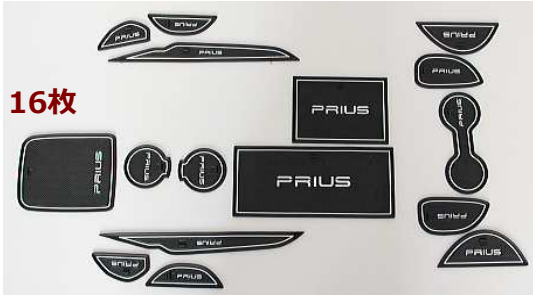

**TOYOTA** 【口入り・夜光(蓄光)タイプ】

**プリウス50系**

型式：ZVW5#  
年式：H27/12~

**PRIUS**

セット内容：16枚

**プリウス30系**

型式：ZVW30  
年式：H21/5~ H27/11

**PRIUS**