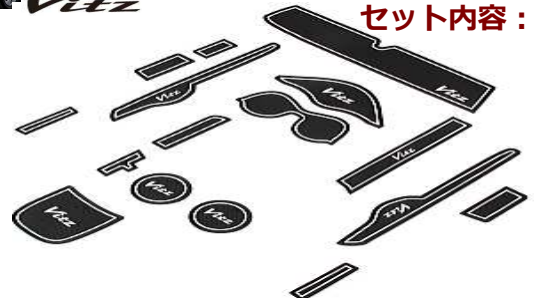

ヴィッツ

型式：P130系
年式：H22/12~

VITZ

セット内容：16枚

NO.	商品型式	VT-TTAQU	
105			4 580453 662094

NO.	商品型式	VT-TVIT	
106			4 580453 662100