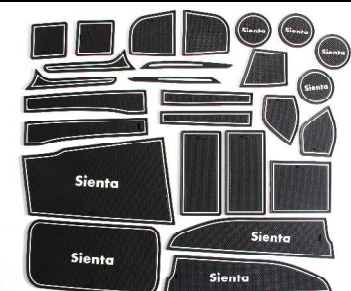

**カローラフィールダー**

型式：NKE/NRE/NZE/ZRE16#系  
年式：H24/5~

**FIELDER**

セット内容：20枚

**シエンタ**

型式：NHP17#/NSP17#/NCP17#S  
年式：H27/7~

**SIENTA**

セット内容：26枚