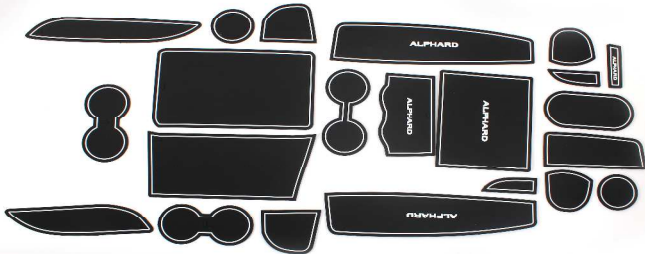

セット内容：9枚(おまけ2枚+)

注)実際の商品は白色になります

NO.	商品型式	VT-TPRI50	
101			4 580453 662055

NO.	商品型式	VT-TPRI30	
102			4 580453 662053

**アルファード30系**

型式：GGH/AGH/30W/35W  
年式：H27/1~現行

**ALPHARD**

セット内容：22枚