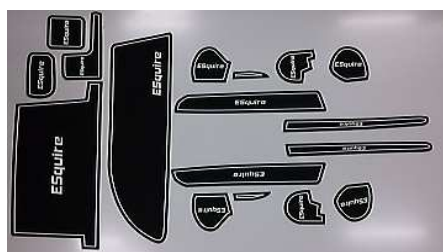

**VOXY**

セット内容：17枚

NO.	商品型式	VT-TVEL20	
111			4 580453 662155

NO.	商品型式	VT-TVOX	
112			4 580453 662162

**Esquire (エスクエア)**  
 型式： ZWR/ZRR8××系  
 年式： H26/10~

**Esquire**

セット内容：17枚

**アルファード20系**  
 型式： ANH20 /GGH20  
 年式： H20/5~H26/1