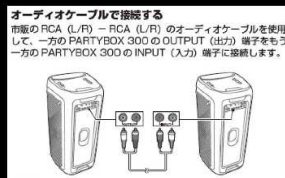

PARTYBOX300
Bluetooth party speaker with light effects