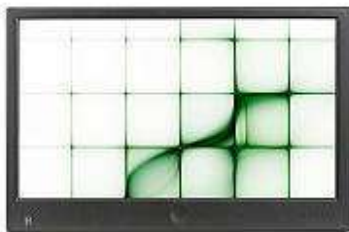

7インチワイドモニター

Iteming Z-700

外形寸法	(W)173×(H)115×(D)26mm
本体重量	約313g
画素数	1024×600×3(RGB) WVGA液晶搭載
入力端子	映像RCA/HDMI×各1系統
スピーカー	2W×2(ステレオ)
付属品	オンダッシュスタンド

- 最新デザイン超薄型最軽量スリムポディーで新登場
- HDMI入力対応

9インチワイドリアモニター

Iteming Z-900

- 地上波デジタル放送等を、録画した映像ディスクが
お車で見えるDVDプレーヤー！！
- ラストメモリー機能搭載
- デジタルアンチショック機能搭載
- 1DINサイズではありません。

超小型高画質CMOSセンサー搭載 フロントカメラ

VISITEC VT-C200

NEW

センサー	1/4インチカラー-CMOS
解像度	648×488ピクセル
水平解像度	420TVL
最低照度	0.3Lux/F1.2
視野角	110度
シャッタースピード	1/60
使用電源	DC12V
ホワイトバランス	オートタイプ
仕様	本機は、正像タイプです