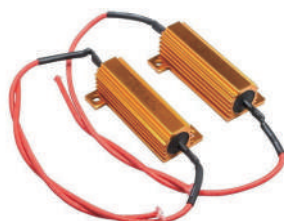

VT-RES27

抵抗値	50W 27Ω
電圧	DC24V
使用抵抗器	24V 21W相当 (18W~21Wなどのバルブ)

LED作業灯27W 角型